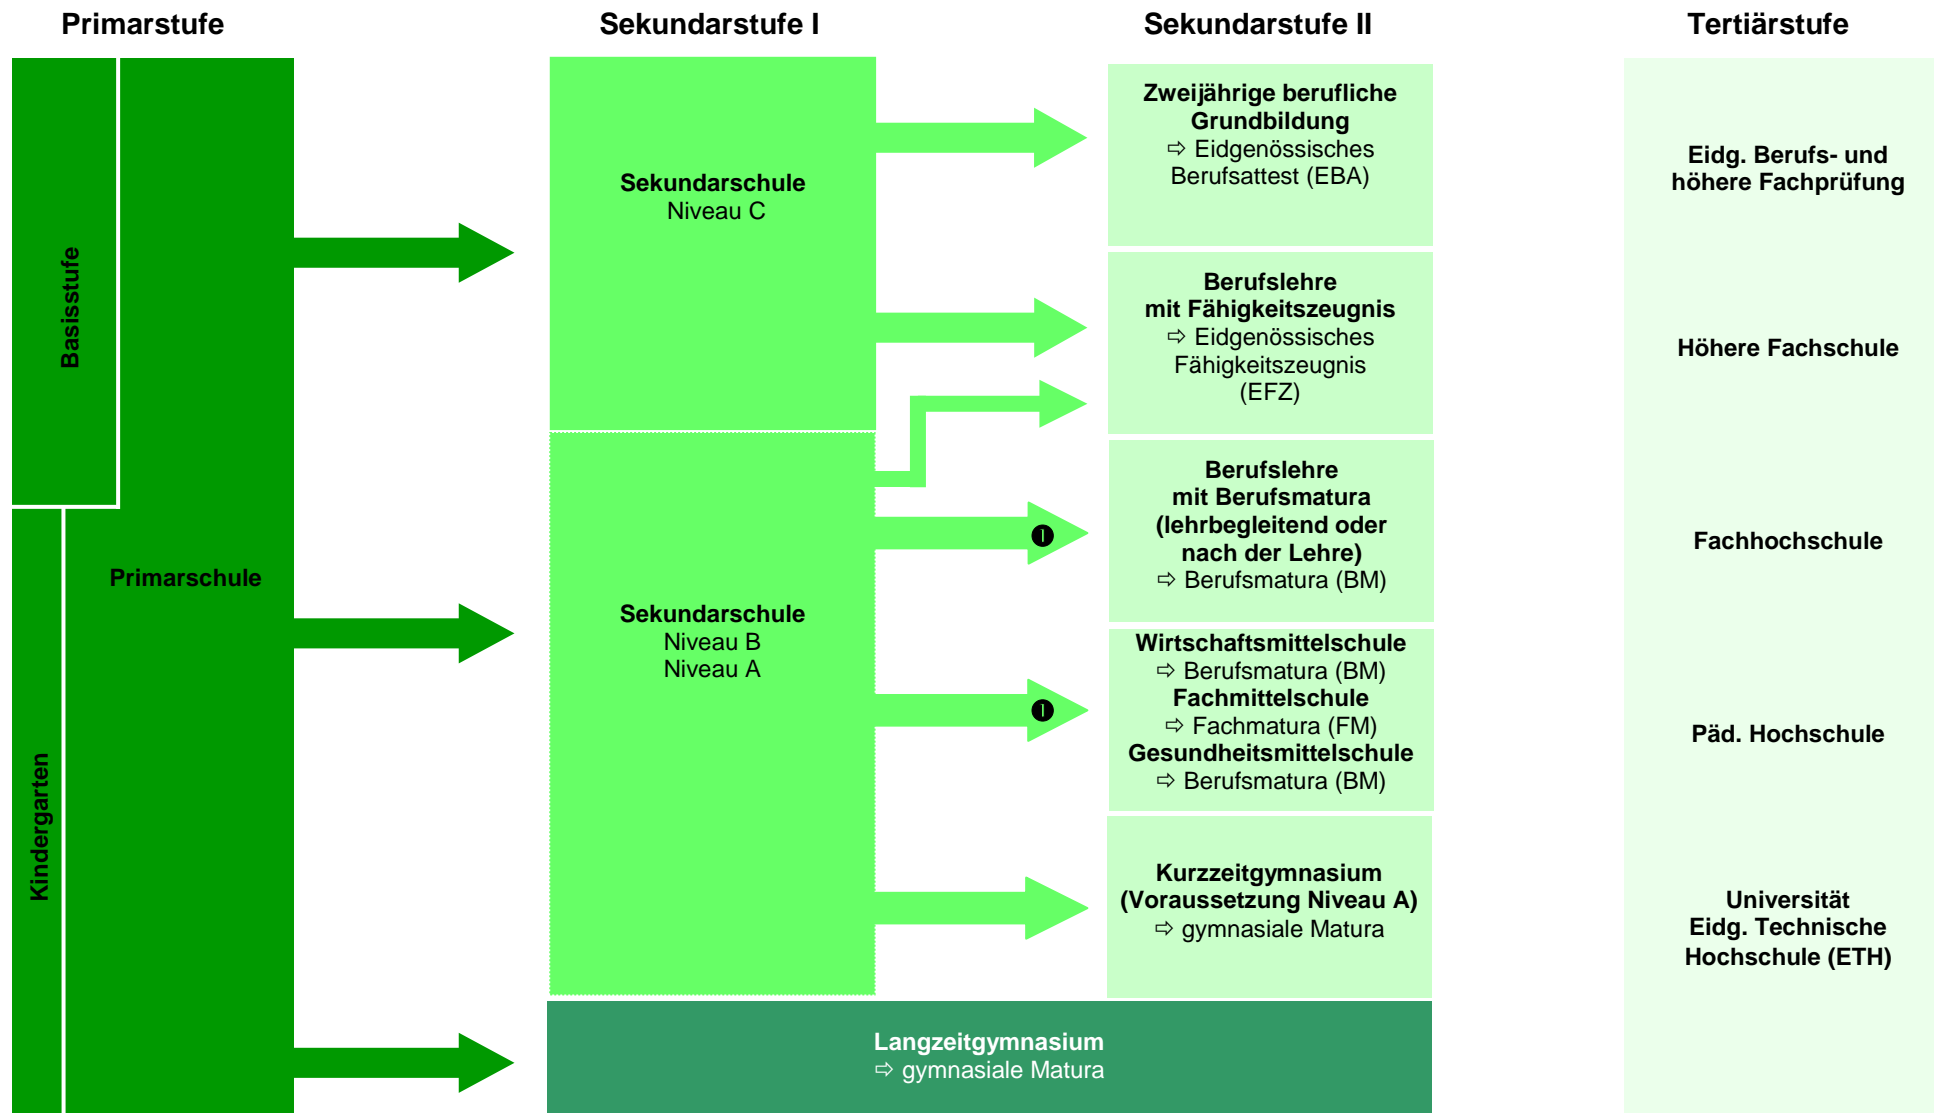

**Dienststelle Volksschulbildung**

Das Bildungssystem des Kantons Luzern

① evtl. Aufnahmeprüfung erforderlich  
 BM ⇒ direkter Weg zur Fachhochschule

BM und Passerelle ⇒ Universität, ETH  
 Gmn. Matura plus 1 Jahr Praktikum ⇒ Fachhochschule